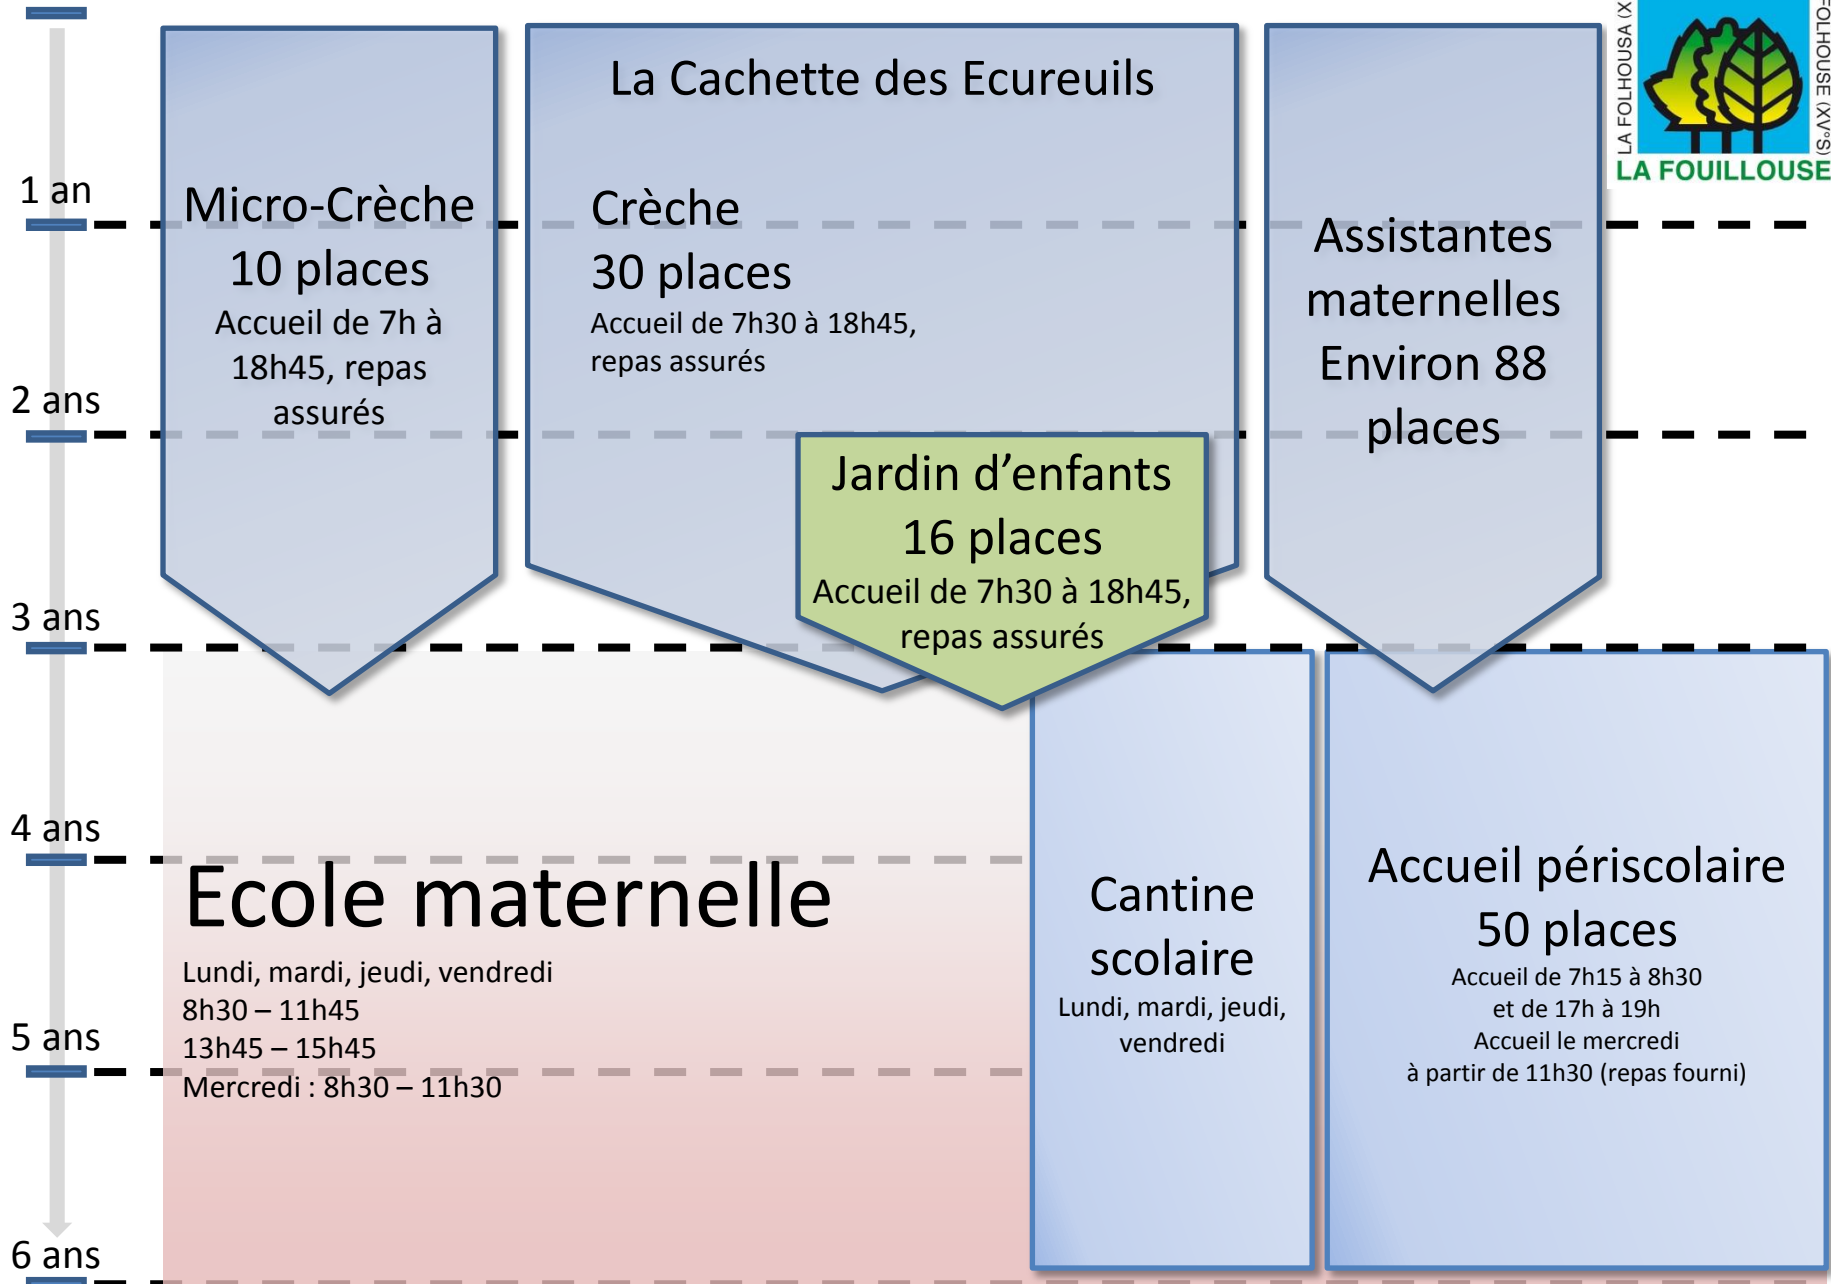

Prise en charge de la petite enfance : Nouvelle offre de services à compter de la rentrée 2014

Réunion publique du 22 avril 2014

Prise en charge actuelle de la petite enfance

Prise en charge de la petite enfance au 1^{er} septembre 2014

Septembre 2014 : ouverture du Pôle Enfance

RAMPE

**Jardin
d'enfants**

**Accueil
périscolaire
agrandi**

**Nouvelle
école
maternelle**

**Nouvelle
cantine
scolaire**

De 0 à 3 ans :

une offre enrichie de services à destination
des très jeunes
(et de leurs parents)

Assistantes maternelles et RAMPE

Structure commune avec Andrézieux-Bouthéon

Le RAMPE : un interlocuteur pour les parents

Virginie Peyrard, animatrice, accompagne les familles dans leurs recherches et démarches concernant tous les modes de garde.