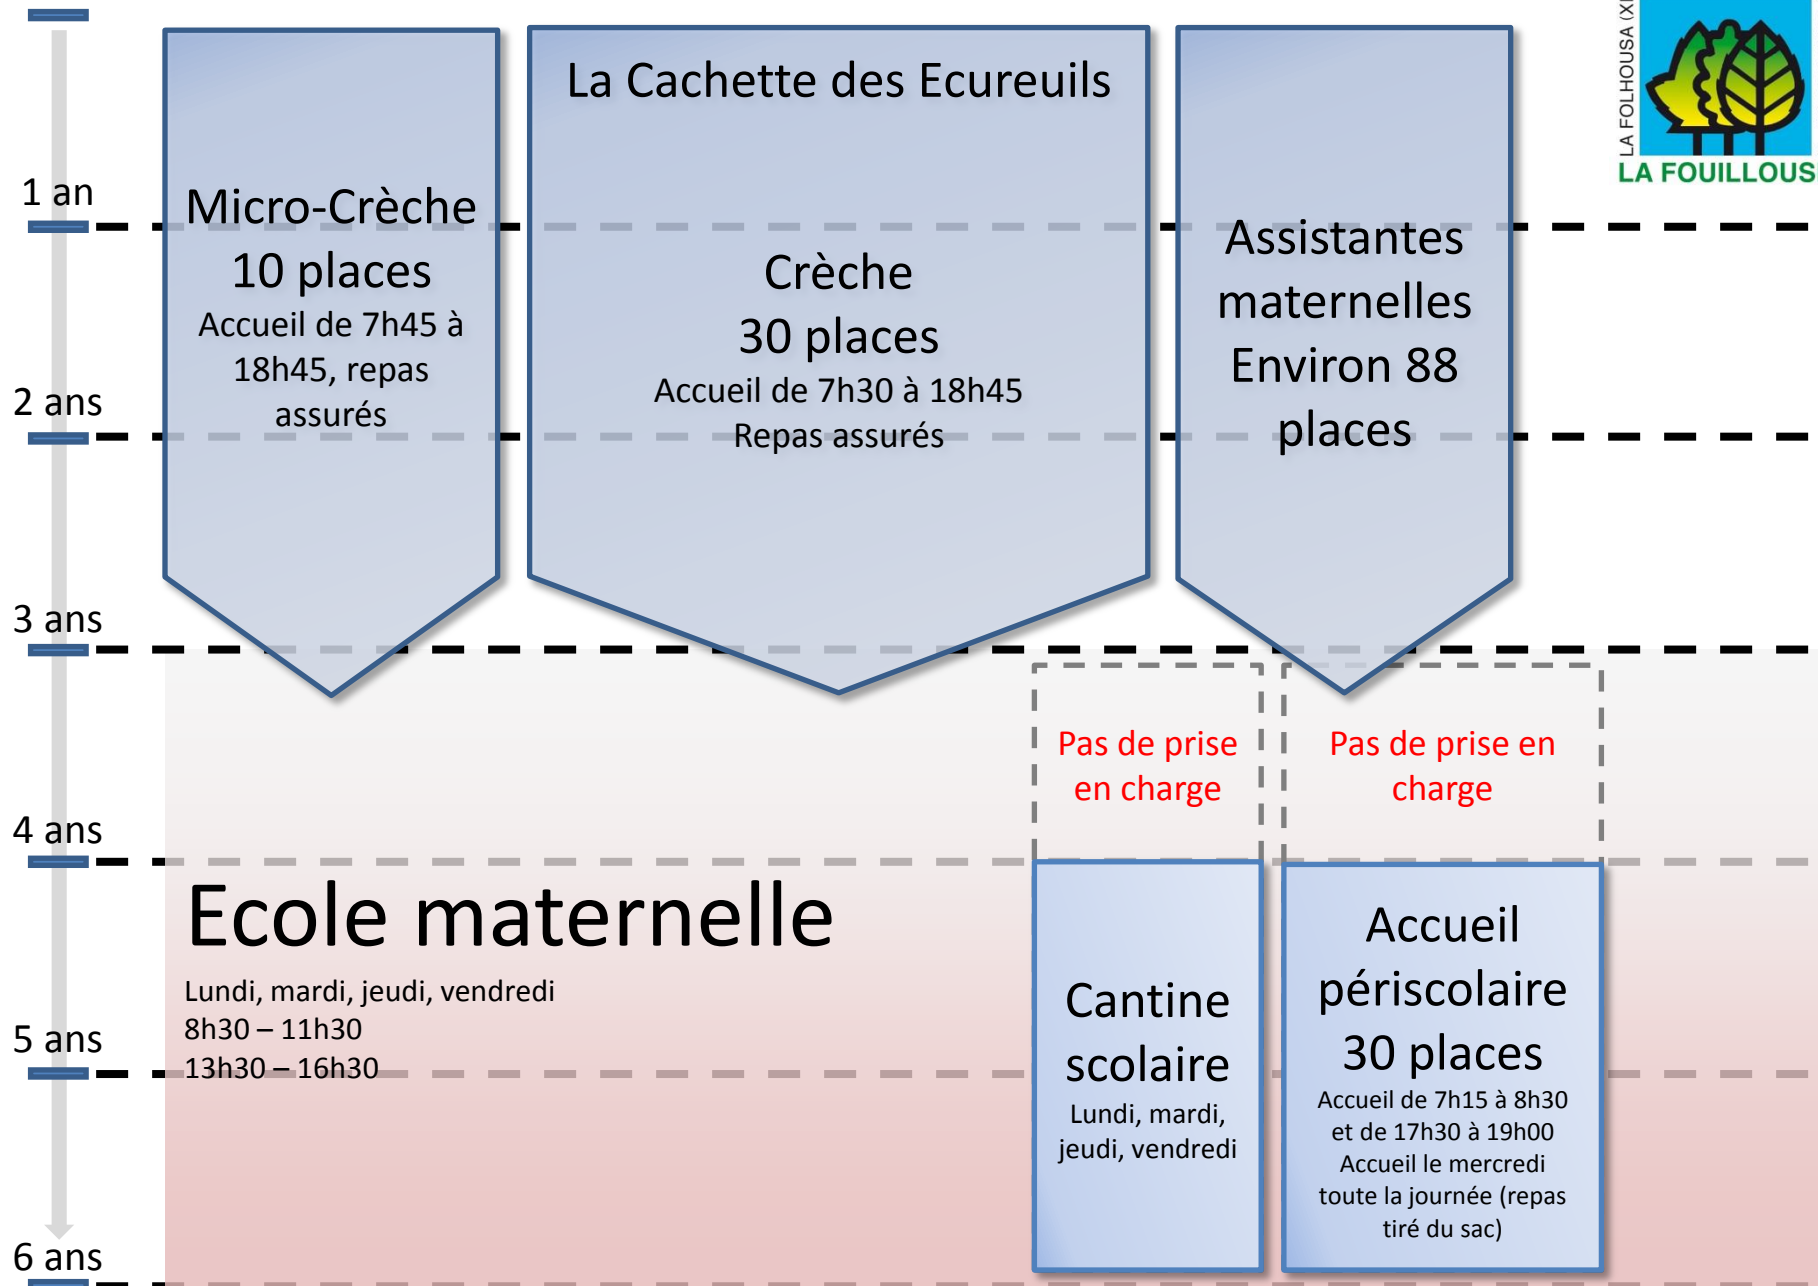

Prise en charge de la petite enfance : Nouvelle offre de services à compter de la rentrée 2014

Réunion publique du 22 avril 2014

Prise en charge actuelle de la petite enfance

Prise en charge de la petite enfance au 1^{er} septembre 2014

Septembre 2014 : ouverture du Pôle Enfance

RAMPE

**Jardin
d'enfants**

**Accueil
périscolaire
agrandi**

**Nouvelle
école
maternelle**

**Nouvelle
cantine
scolaire**

De 0 à 3 ans :

une offre enrichie de services à destination
des très jeunes
(et de leurs parents)

Assistantes maternelles et RAMPE

Structure commune avec Andrézieux-Bouthéon

Le RAMPE : un interlocuteur pour les parents

Virginie Peyrard, animatrice, accompagne les familles dans leurs recherches et démarches concernant tous les modes de garde.